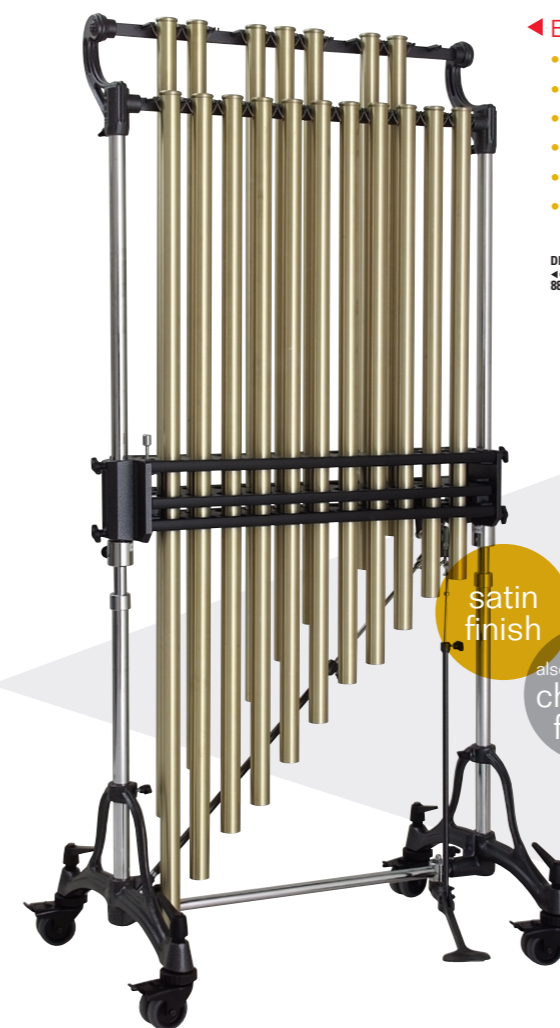

Philharmonic

Philharmonic

The extraordinary Philharmonic Series BK5003 Chime set is like no other set of Tubular Bells currently available on the market today. This perfectly tuned set of chimes, offers a tone and supreme quality second to none. Adams Philharmonic Series Chimes successfully reproduce the unbelievable sound of church bells at their finest. Each 1 1/2 inch diameter, exclusive brass alloy tube of this outstanding instrument, produces a clear, pure pitch with almost endless sustain.

Our Philharmonic Chimes are available in either a brilliant chrome plated finish or a beautiful brass satin finish for the ultimate in resonance and sound quality, and the rack is fully height adjustable. Each set of Adams Chimes comes standard with a full-length, protective cover.

◀ BKL5000

- Range: 1/2 oct.
- Tubes: 1 1/2" Satin finish
- Pitch A: 442 Hz.
- Height: 215 cm
- Width: 45 cm
- Depth: 60 cm

Die Röhrenglocken der Serie "Philharmonic" sind ebenfalls in zwei Modellen lieferbar: BKL5003 mit 1 1/2 Oktaven und BKL5000 mit 1/2 Oktave als erweiterter Tonumfang Diese perfekt gestimmten, in Bezug auf Ton und Qualität unvergleichbaren Instrumente, werden immer wieder von Musikern als die besten Röhrenglockenspiele auf dem Markt bezeichnet. Jede einzelne Röhrenglocke, mit einem Durchmesser von 1 1/2 Zoll, in der hervorragenden Exklusiv- Messinglegierung von Adams hergestellt, erzeugt einen reinen, volumenreichen Ton mit Kirchenglockencharakter und sehr langem Nachklang.

Die Röhrenglocken "Philharmonic" erhalten Sie in verchromter oder matt lackierter Ausführung. Hier wird optimales Volumen und perfekte Klangqualität gewährleistet. Beide Modelle sind höhenverstellbar. Alle Röhrenglockenspiele von Adams werden mit einer, der Instrumentenhöhe entsprechenden Schutzhülle geliefert.